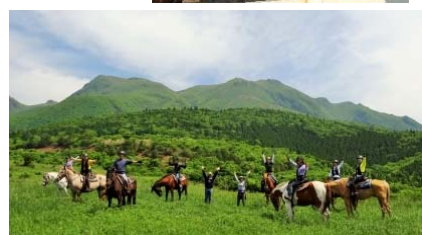

～馬に乗ってみたい、ふれあってみたい～

ただそれだけの理由で、多くの方が日本乗馬倶楽部を訪れます。馬との時間を楽しく過ごしながら上達してゆき、いつの間にか大自然の中での外乗ツアーや、競技会にも参加できるようになっているという初心者にも経験者にも優しい乗馬クラブです。

一年会員とは？

一般会員（正会員・平日会員・学生会員）の入会金の半額で、一年間倶楽部をご利用になれる会員制度です。乗馬を続けたいけれど、まずはおためし感覚で1年間、という方におすすめです。